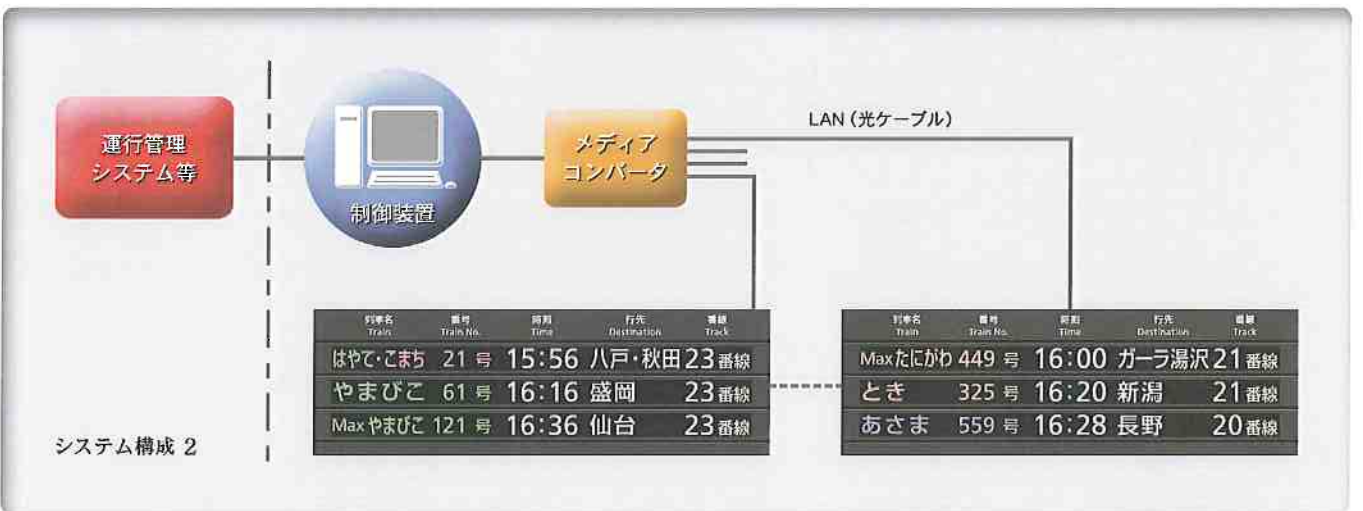

フルカラーLED発車標

Full-Color LED Departure Display

フルカラーLED発車標

※ フルカラーLEDおよびFPD(LCD等)の制御は、1台の制御装置(FC:産業用コンピュータ)でできます。

※ フルカラーLEDユニットは標準として、1文字分3Ø 24×24ドット(96mm口)のものを使用しています。1ドットのR(赤)・G(緑)・B(青)それぞれ256階調の制御を行っており、1,677万色の表現ができます。