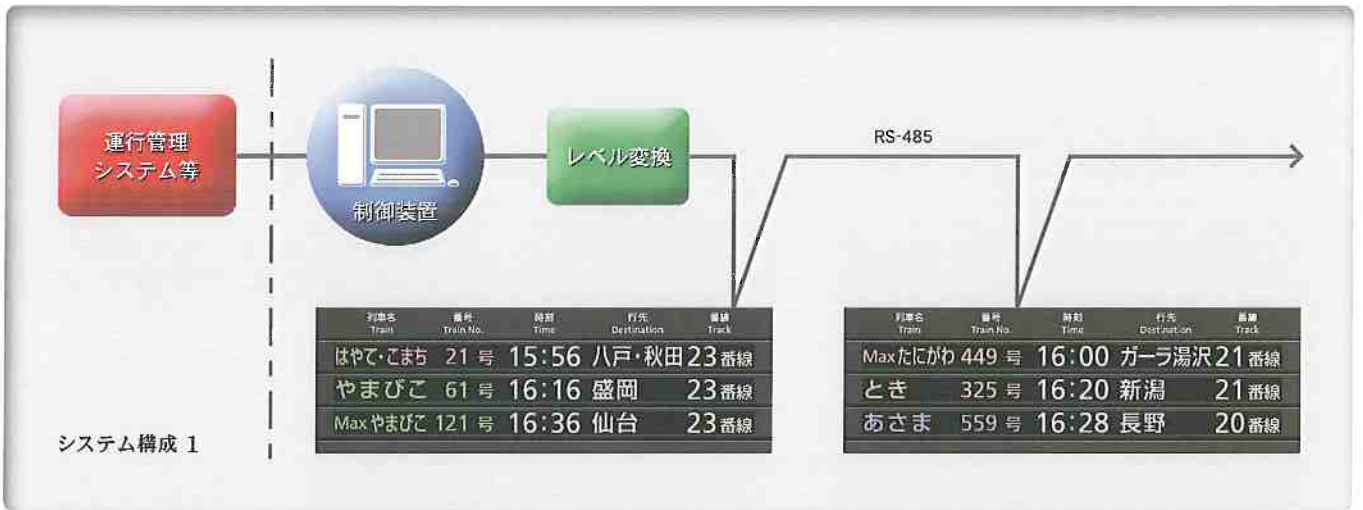

フルカラーLED発車標

Full-Color LED Departure Display

フルカラーLED発車標

※ フルカラーLEDおよびFPD(LCD等)の制御は、1台の制御装置(FC:産業用コンピュータ)でできます。

※ フルカラーLEDユニットは標準として、1文字分3Ø 24×24ドット(96mm口)のものを使用しています。1ドットのR(赤)・G(緑)・B(青)それぞれ256階調の制御を行っており、1,677万色の表現ができます。